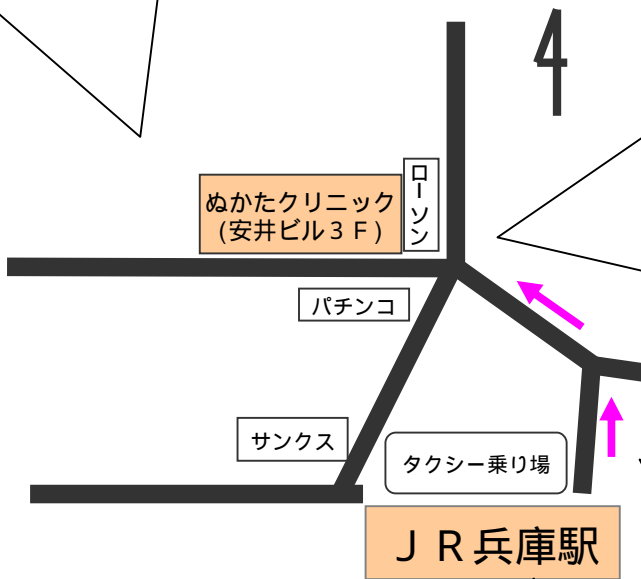

J R 兵庫駅からの道案内

安井ビルの3Fがぬかたクリニックです。

ローソンの左奥に見えるビルの3Fがぬかたクリニック。

構内出たすぐの横断歩道を二つ渡りきって左へ。

改札出て左へ。

~ 地下鉄 上沢駅からの道案内 ~

安井ビルの3Fがぬかたクリニックです。

ローソンを右手に曲がる。

J R 兵庫駅

ローソン

ぬかたクリニック
(安井ビル3F)

ダイハツも過ぎて直進。

ダイハツ

大開通りの交差点を渡ってさらに直進。

大開通り

コジマ
関西スパー
ダイキ

左手にコジマが見えます。

東出口2を出て右へ。下り道を直進。

地下鉄 上沢駅

改札を出て右へ向かい、東出口2へ。

神戸高速鉄道 大開駅からの道案内

安井ビルの3Fがぬかたクリニックです。

ローソンを右手に曲がる。

J R兵庫駅

ローソン
ぬかたクリニック
(安井ビル3F)

ダイハツも過ぎて直進。

ダイハツ

地上へ出て正面の信号を渡って左(南)へ下る。

神戸高速鉄道大開駅

大開通り

改札を出て右(浜手方面)へ。

つきあたりを右へ(J R兵庫駅方面)、階段をのぼって地上へ。